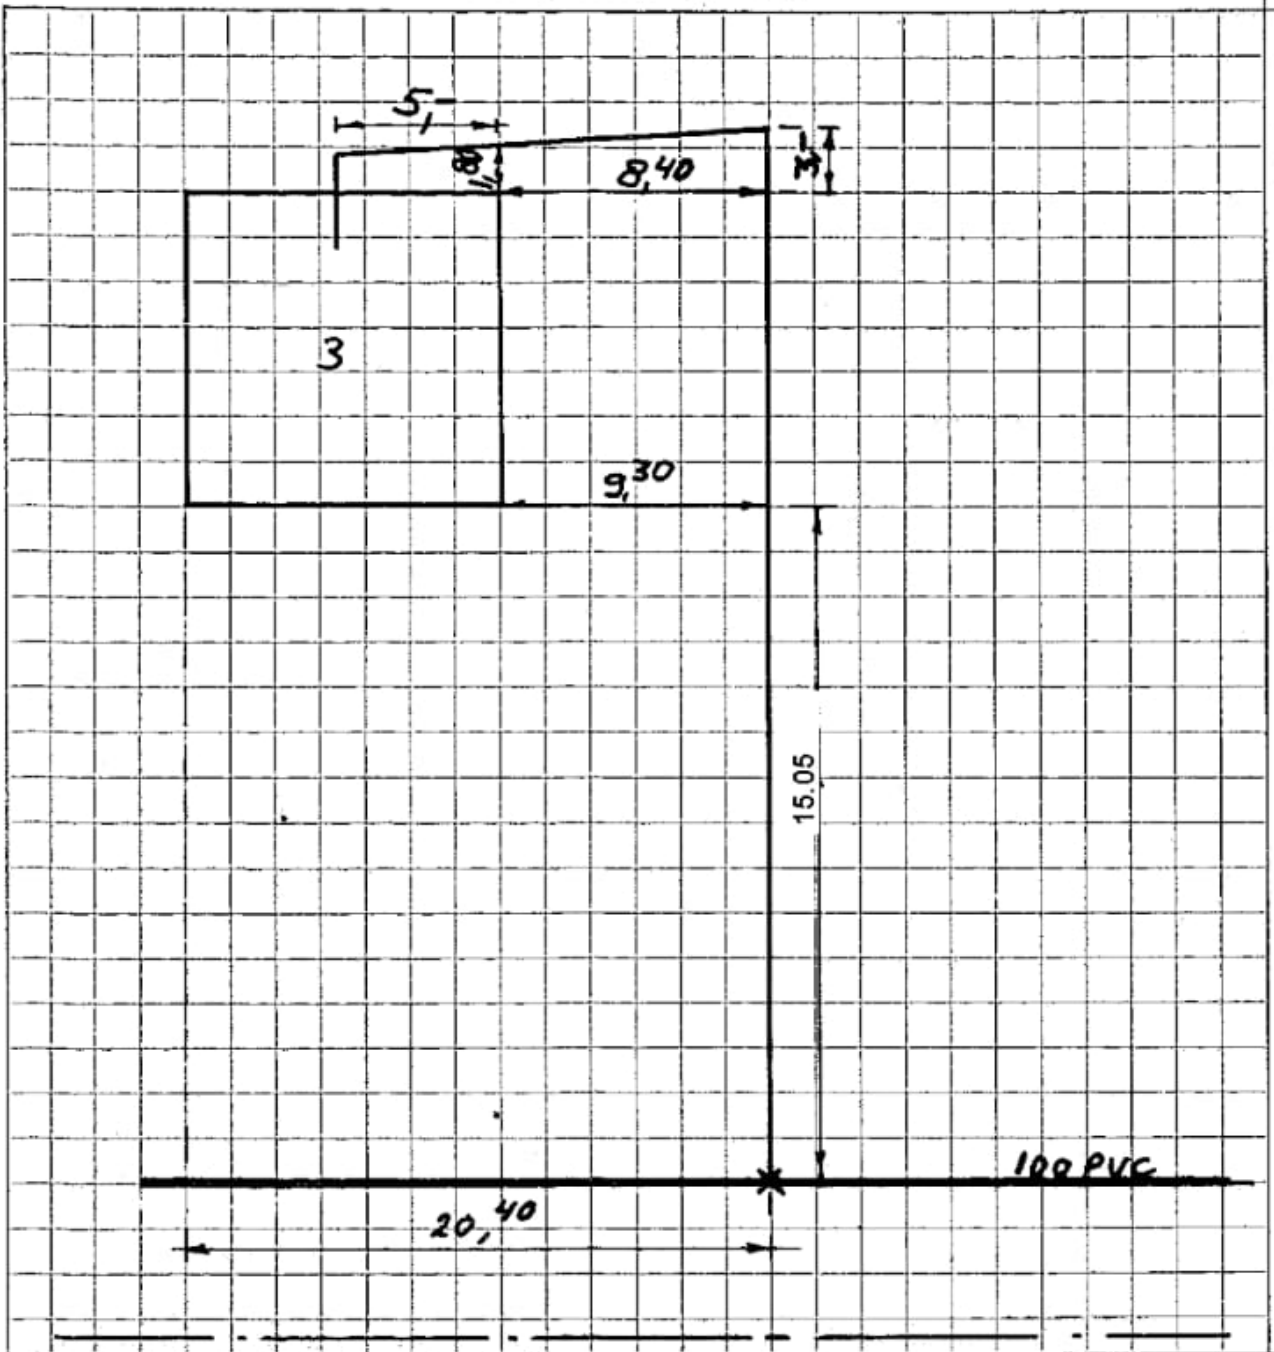

Geel is de gasleiding. Deze is bij de woning op 21-10-2022 weggehaald.
Groen is de datakabel (telefoon).
Oranje is de kabel voor de glasvezel.
Rood is de electriciteits kabel.

DIENTLEIDINGSCHETS

Dienstleiding gelegd op... 25-10-'87

De fitter... W. Grisen

Modelno. 306 100 bloks à 50 bl. 9'87

Op deze tekening is de ligging van de waterleiding (Vitens) te zien.
De leiding ligt achter 8,40 m¹ en voor 9,30 m¹ van de buitenmuur.